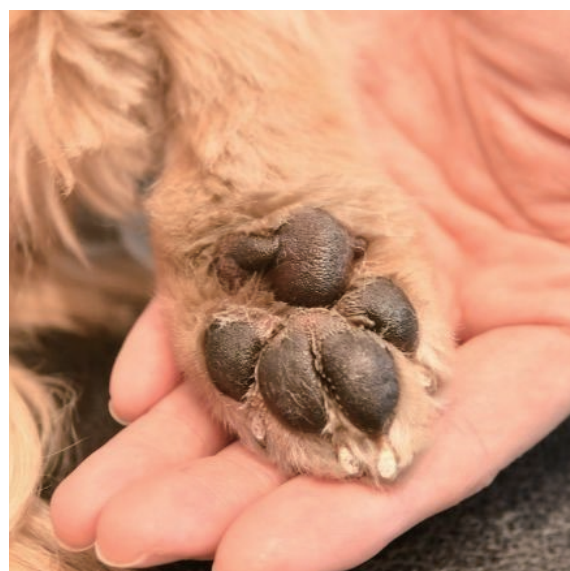

小・中型犬 ¥1,100 大型犬 ¥1,650 ※税込価格

単品OK

はちみつ入りシルクパック

100%国産のシルクアミノ酸をたっぷり使用した泡パックに、保湿力の高いはちみつをプラス。乾燥が気になる子や、皮膚のベタツキが気になる子にオススメです。

長毛	小型犬 ¥2,200	中型犬 ¥2,750	大型犬 ¥3,300	税込 価格
短毛	小型犬 ¥1,100	中型犬 ¥1,650	大型犬 ¥2,200	

桜トリートメントバス

桜ソルトを使用したトリートメントバス。春らしい桜の香りに包まれながら、温浴でトリートメントをじっくり浸透。ツヤのあるふんわりとした被毛に。

セット内容
&
料金

はちみつ in シャンプー + はちみつ入りシルクパック + 桜トリートメントバス

長毛	小型犬 ¥3,850	中型犬 ¥4,400	大型犬 ¥4,950	税込 価格
短毛	小型犬 ¥2,750	中型犬 ¥3,300	大型犬 ¥3,850	

※シャンプーコース・シャンプーカットコースご利用時のオプションとなります。

HONEY dental & **HONEY** paw care

ハニーデンタル & ハニーパウケア セット

ハニーデンタル

はちみつが主原料の食べれる歯みがきジェル「歯にマヌカ」を使用したデンタルケア。コクのあるハチミツの味で、おいしくお口のケアができます。パピーちゃんもご利用いただけます。

ハニーパウケア

100% 天然のミツロウを使用したパウケアクリーム「キゾウパウクリーム」を使用。ミツロウの高い保湿力と軟化効果でぷにぷにの肉球に。肉球の乾燥が気になる子にオススメです。