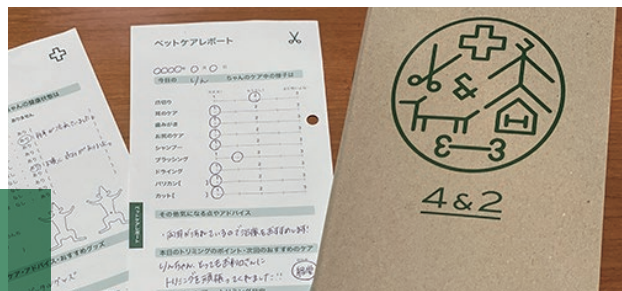

PET-HOTEL

ご予約受付中

お出掛け時のペットホテルは
ペットとなかよしの
トリマーにお任せください！

ご宿泊中のトリミング
10%OFF

ホテルカルテで
ご宿泊中の様子をご報告

朝夕2回のお散歩

※お散歩は天候状況等により見合わせる場合があります。

「ショートステイ」で
お泊りの練習もできます

ハイシーズン料金のご案内

下記の期間は、ハイシーズン料金が別途発生します。

| | | |
|-------|------------------|-------------|
| トリミング | 12月16日(土)～31日(日) | + ¥550 (税込) |
|-------|------------------|-------------|

※トリミングは、土・日・祝日は追加で+ ¥550 かかります。(土日祝日料金)